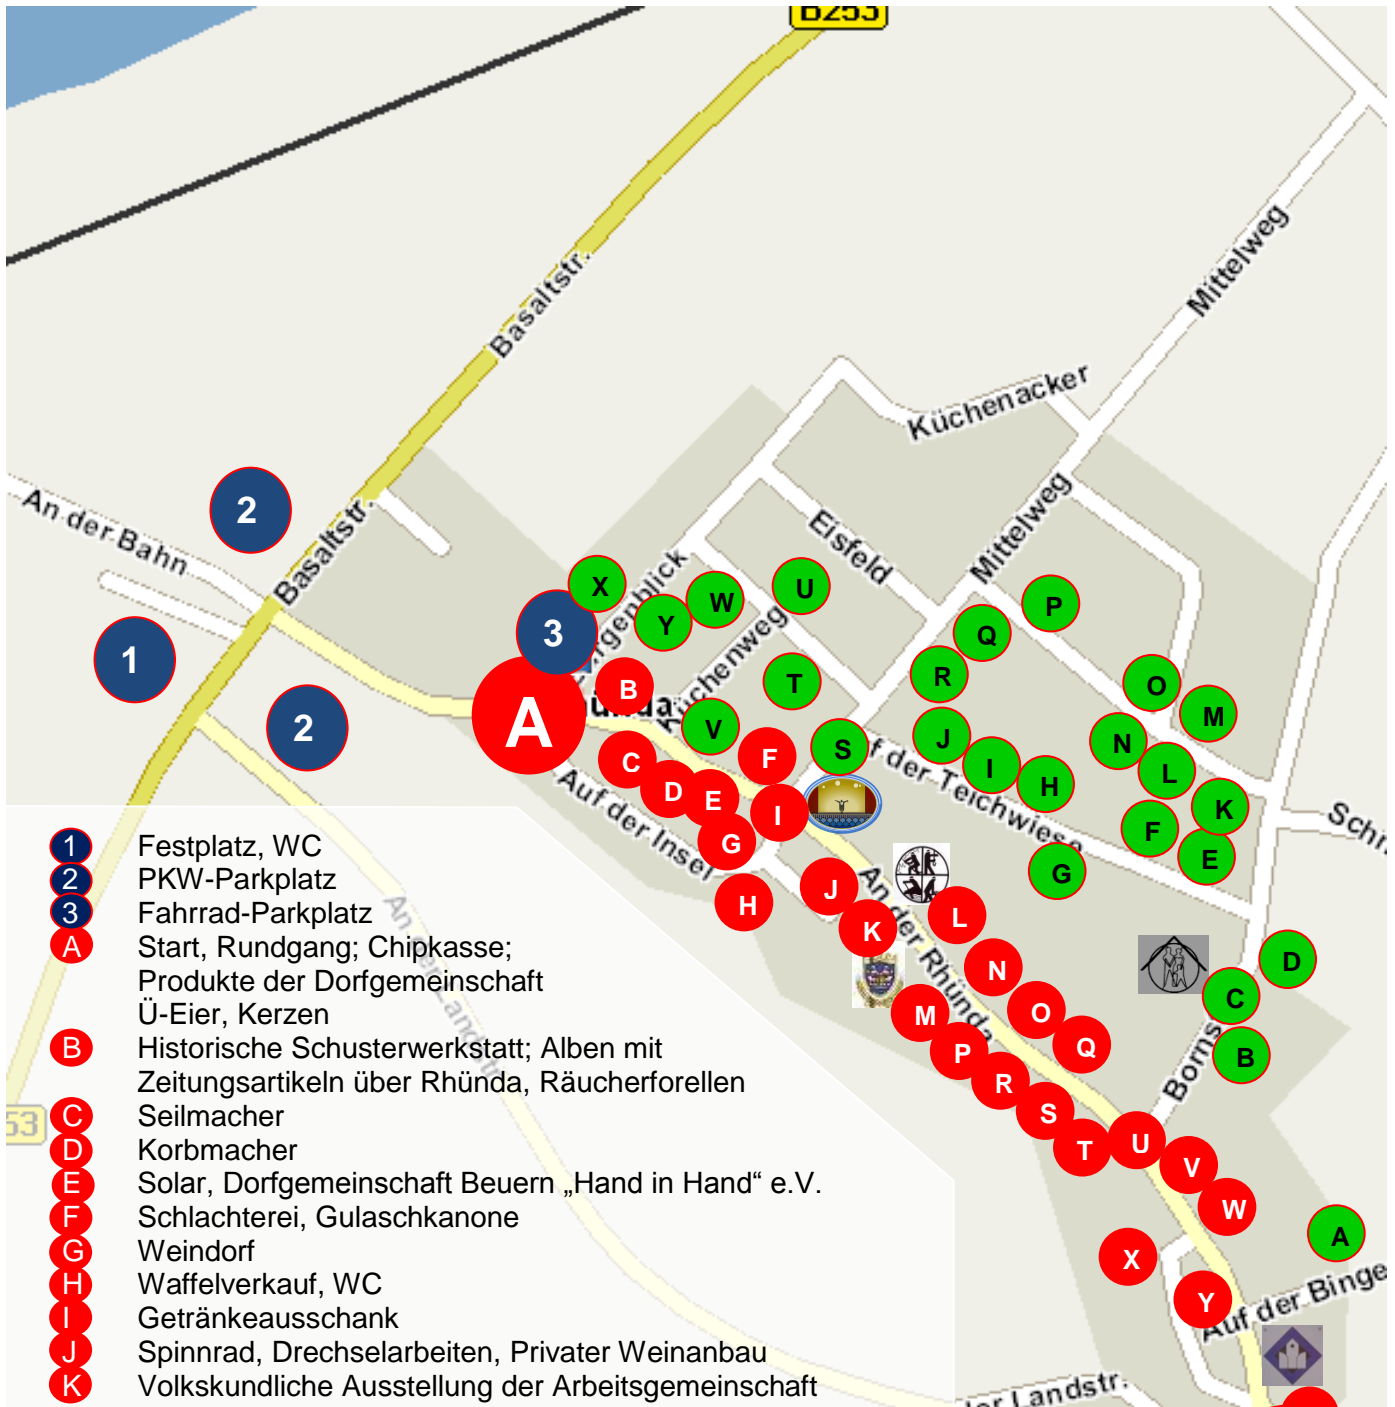

Stehender Festzug – Übersicht und Programm*

- 1 Festplatz, WC
- 2 PKW-Parkplatz
- 3 Fahrrad-Parkplatz
- A Start, Rundgang; Chipkasse; Produkte der Dorfgemeinschaft
Ü-Eier, Kerzen
- B Historische Schusterwerkstatt; Alben mit Zeitungsartikeln über Rhünda, Räucherforellen
- C Seilmacher
- D Korbmacher
- E Solar, Dorfgemeinschaft Beuern „Hand in Hand“ e.V.
- F Schlachtereier, Gulaschkanone
- G Weindorf
- H Waffelverkauf, WC
- I Getränkeausschank
- J Spinnrad, Drechselarbeiten, Privater Weinanbau
- K Volkskundliche Ausstellung der Arbeitsgemeinschaft für Vor- und Frühgeschichte e.V.
- L Naturprodukte
- M Burgverein
- N Stuhlflechter
- O Holzbilder, Imkerei
- P Nagelschmiede
- Q Kaffee- und Kuchenverkauf
- R Deutsches Rotes Kreuz
- S Körnerkissen
- T Teddybären
- U Gießton
- V Getränkeausschank, Fischbrötchen, Chipkasse, Produkte der Dorfgemeinschaft, WC
- W Landwirtschaftliche Maschinen, Foto-Ausstellung über Scheunenumbau
- X Hanf
- Y Geflügelzuchtverein, Eisherstellung aus Frischmilch, Kürbisverkauf

Dorfgemeinschaftshaus

Freifläche, Bornstraße: Kinder-Oase mit Hüpfburg, Karussell und Spielmobil,
Bratwurstverkauf
Großer und kleiner Saal (Eingang Bornstraße): Kaffee- und Kuchenverkauf, Bemalte Eier, Historisches Rhünda, Fotoausstellung, Bücher/Karten, Acryl-Laienmalerei
Gaststätte (Eingang über den Hof an der Gebäuderückseite): Geräteschau,
Schützenverein „Hessische Schweiz“ Rhünda e.V.
Freifläche, Gebäuderückseite: Oldtimerschau

Kirche

Ort der Stille und Besinnung

Steinbruch, Fa. Wegener

Maschinenschau; Vorführungen um 13:00 Uhr und 15:30 Uhr

Bühne, An der Rhünda

Programm – Moderator: Gerd Landrebe

11.00 Uhr	Riverside Jazz Messengers
12.30 Uhr	Seniorentanzgruppe Rhünda
13.15 Uhr	Musikzug Körle
14.30 Uhr	Kindertanzgruppe der Trachtengruppe Heßlar
15.15 Uhr	Blasorchester Brunslar
16.30 Uhr	Kindertanzgruppe der Trachtengruppe Heßlar